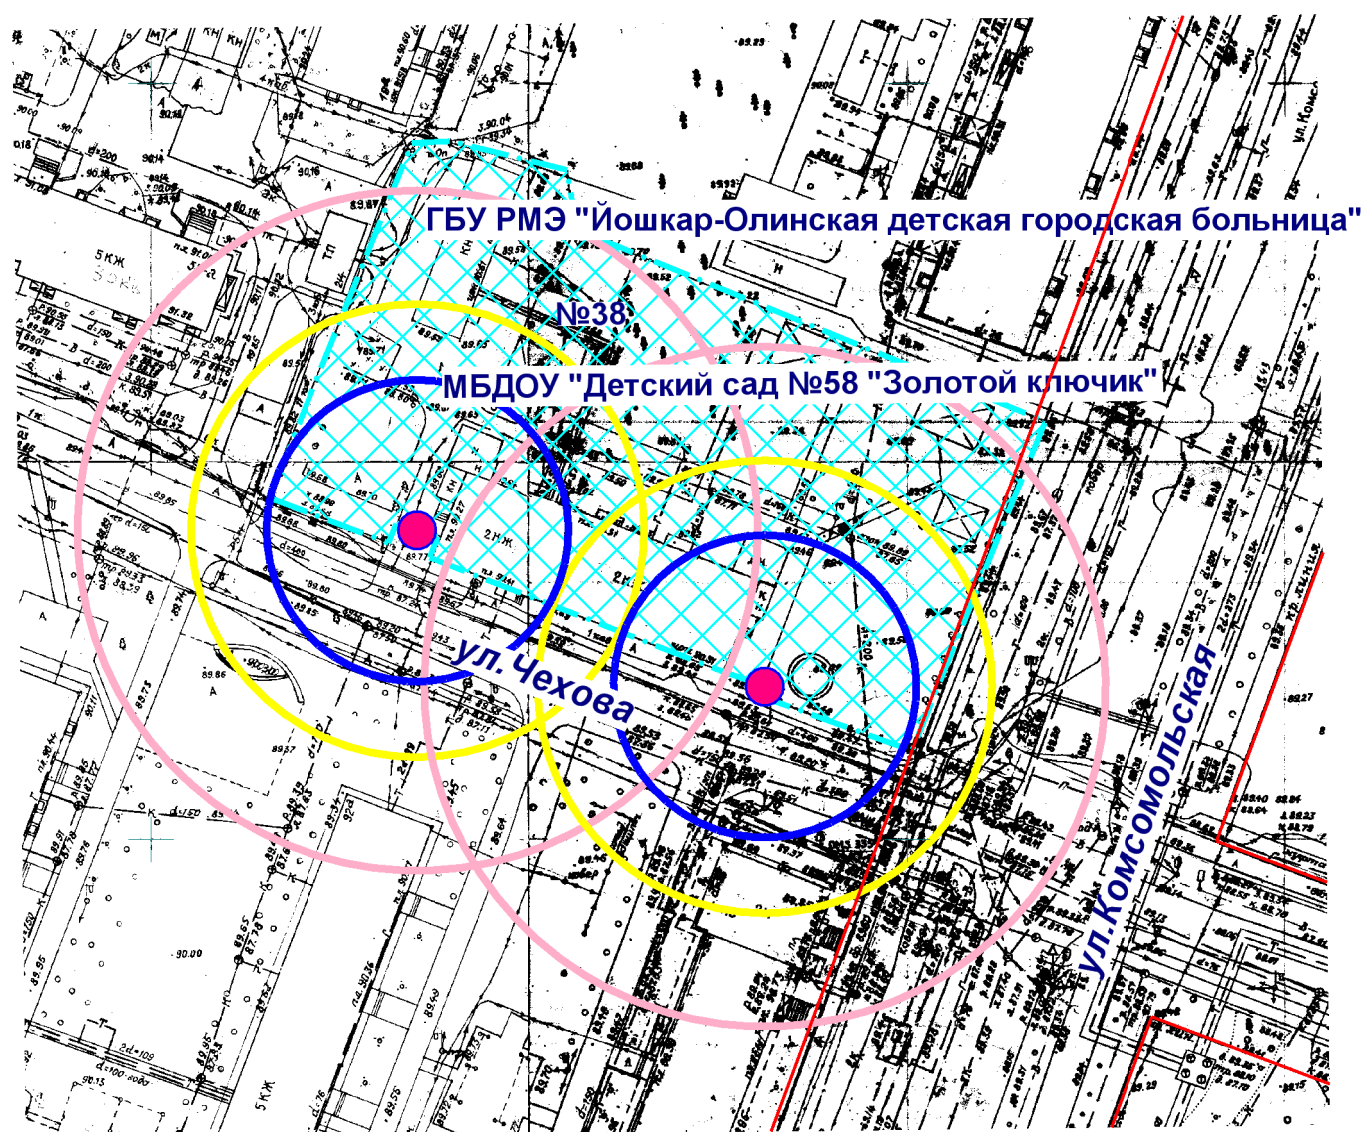

Схема границ прилегающих территорий

- Входы на объект
- Территория объекта
- Радиус 20 м
- Радиус 30 м
- Радиус 45 м

МУП "АРХИТЕКТОР"			Заказчик: Администрация городского округа "Город Йошкар-Ола"			
Директор		Парманов	Объект: МБДОУ "Детский сад №58 "Золотой ключик" местоположение: РМЭ, г.Йошкар-Ола, ул.Чехова, д. 38 ГБУ РМЭ "Йошкар-Олинская детская городская больница" местоположение: РМЭ, г.Йошкар-Ола, ул.Чехова, д. 38			
И.о.нач. ОИРД		Казакова				
			Масштаб	Дата	Номер	Листов
Исполнитель		Кириллова	1:1000	01.07.2019	19-080	1